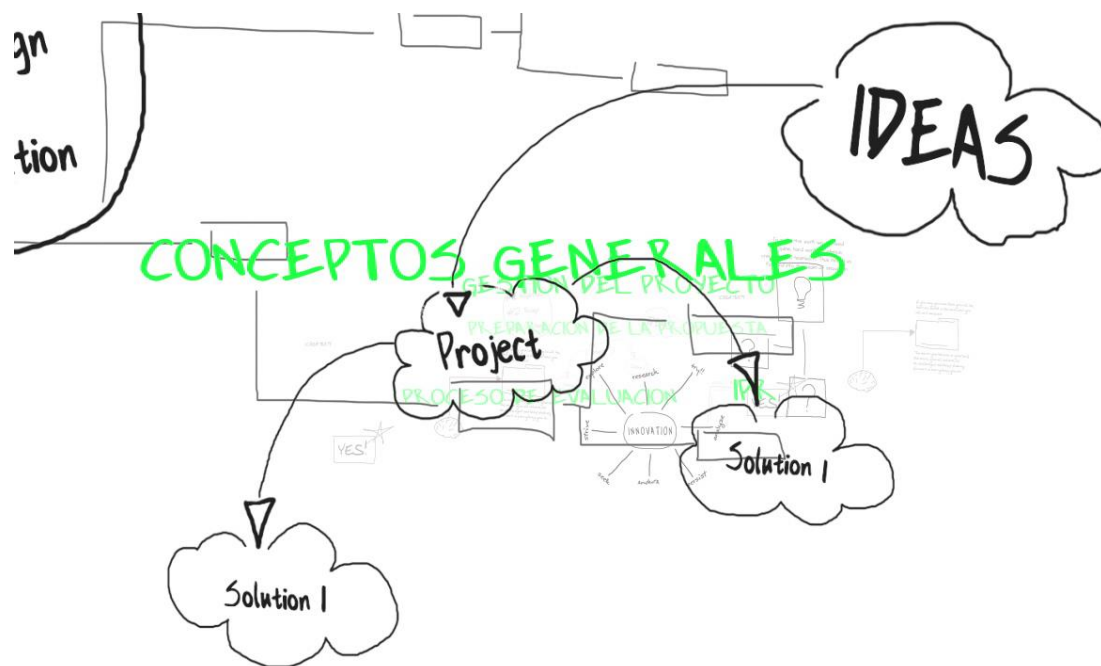

SERVICIOS PARA FACILITAR LA PARTICIPACIÓN DE ENTIDADES RIOJANAS EN HORIZON 2020

formación